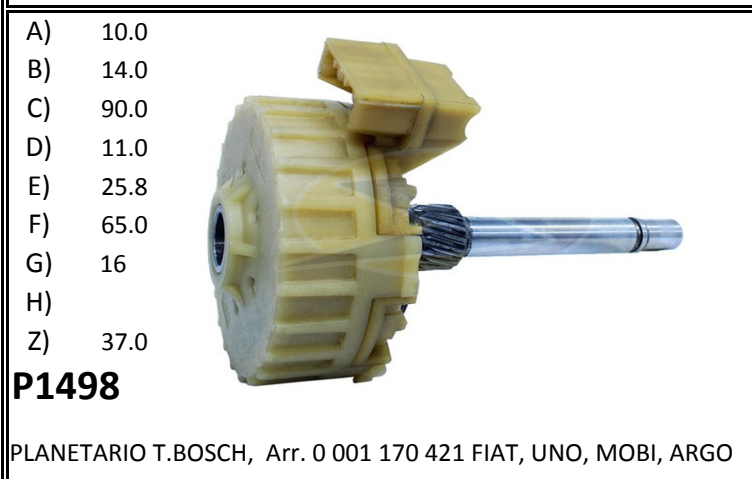

### P1392

PLANETARIO T.DENSO, 38000-0471, 428000-8190, HONDA: DU4R1  
BMW: X1, 220I, 225I, M.Cooper, HONDA: New Civic

- A) 10.0
- B) 15.0
- C) 61.0
- D) 10.0
- E) 33.0
- F) 58.0
- G) 10
- H) 53
- Z) 53

### P1497

PLANETARIO T.BOSCH, 1 006 200 002, Arr.F 000 C60 004, F 000 C60 005, FIAT DOBLO, PALIO, SIENA, IDEA, STRADA

- A) 10.0
- B) 14.0
- C) 90.0
- D) 11.0
- E) 25.8
- F) 65.0
- G) 16
- H)
- Z) 37.0