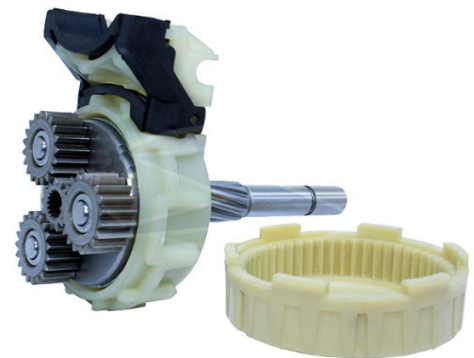

- A)
- B) 47.0
- C) 66.0
- D) 22.5
- Z) 37

### P1392

PLANETARIO T.DENSO, 38000-0471, 428000-8190, HONDA: DU4R1  
BMW: X1, 220I, 225I, M.Cooper, HONDA: New Civic

- A) 10.0
- B) 15.0
- C) 61.0
- D) 10.0
- E) 33.0
- F) 58.0
- G) 10
- H) 53
- Z) 53

### P1497

PLANETARIO T.BOSCH, 1 006 200 002, Arr.F 000 C60 004, F 000 C60 005, FIAT DOBLO, PALIO, SIENA, IDEA, STRADA

- A) 10.0
- B) 14.0
- C) 90.0
- D) 11.0
- E) 25.8
- F) 65.0
- G) 16
- H)
- Z) 37.0

### P1498

PLANETARIO T.BOSCH, Arr. 0 001 170 421 FIAT, UNO, MOBI, ARGO

- A) 10.0
- B) 16.0
- C) 80.6
- D) 12.0
- E) 24.5
- F) 71.5
- G) 8
- H)
- Z) 56