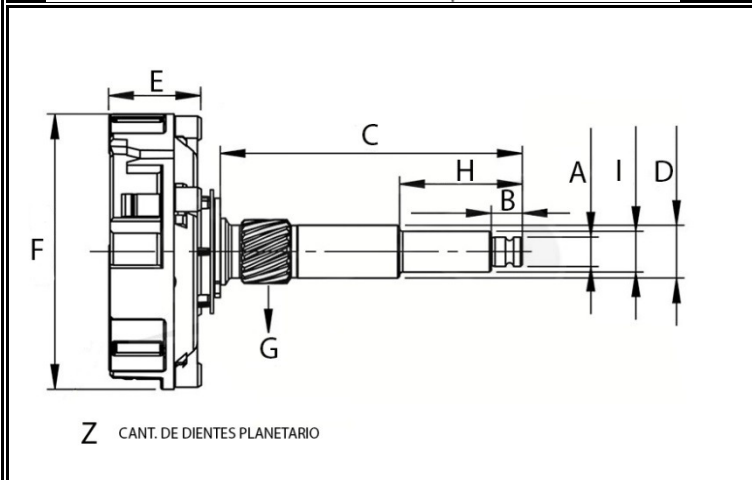

### P1392

PLANETARIO T.DENSO, 38000-0471, 428000-8190, HONDA: DU4R1  
BMW: X1, 220I, 225I, M.Cooper, HONDA: New Civic

- A) 10.0
- B) 15.0
- C) 61.0
- D) 10.0
- E) 33.0
- F) 58.0
- G) 10
- H) 53
- Z) 53

### P1497

PLANETARIO T.BOSCH, 1 006 200 002, Arr.F 000 C60 004, F 000 C60 005, FIAT DOBLO, PALIO, SIENA, IDEA, STRADA

- A) 10.0
- B) 14.0
- C) 90.0
- D) 11.0
- E) 25.8
- F) 65.0
- G) 16
- H)
- Z) 37.0