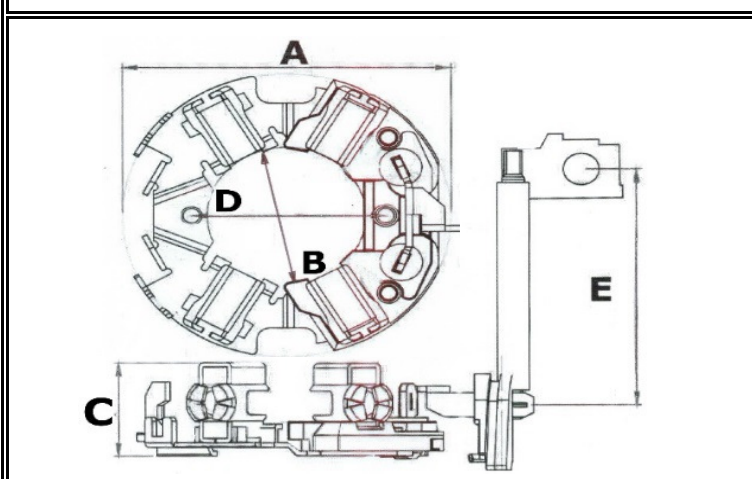

- A) 64.0
- B) 31.9
- C) 17.6
- D) 56.0
- E) 50.0