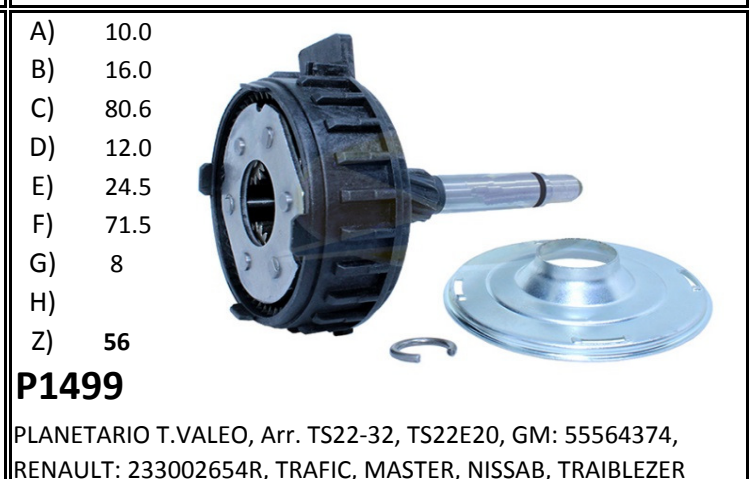

### P1392

PLANETARIO T.DENSO, 38000-0471, 428000-8190, HONDA: DU4R1  
BMW: X1, 220I, 225I, M.Cooper, HONDA: New Civic

- A) 10.0
- B) 15.0
- C) 61.0
- D) 10.0
- E) 33.0
- F) 58.0
- G) 10
- H) 53
- Z) 53

### P1497

PLANETARIO T.BOSCH, 1 006 200 002, Arr.F 000 C60 004, F 000 C60 005, FIAT DOBLO, PALIO, SIENA, IDEA, STRADA

- A) 10.0
- B) 14.0
- C) 90.0
- D) 11.0
- E) 25.8
- F) 65.0
- G) 16
- H)
- Z) 37.0

### P1498

PLANETARIO T.BOSCH, Arr. 0 001 170 421 FIAT, UNO, MOBI, ARGO

- A) 10.0
- B) 16.0
- C) 80.6
- D) 12.0
- E) 24.5
- F) 71.5
- G) 8
- H)
- Z) 56