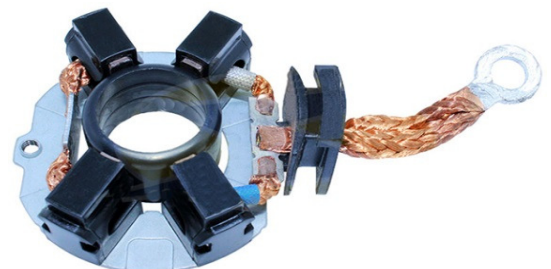

P2519C

PORTA CARBON, T.DENSO, Arr. 438000-0473, 438000-0471 BMW: X1, 220I, 225I, MINI: Mini Cooper Clubman