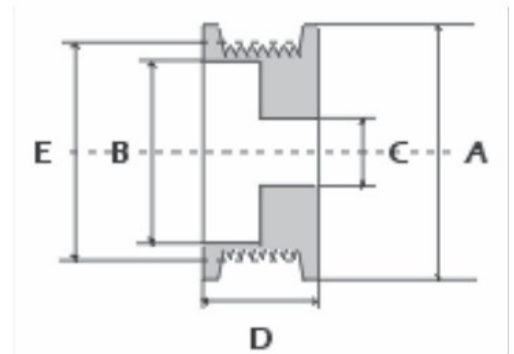

401015/1

TAPA ALTERNADOR DEL T.INDIEL TRACTOR JOHN DEERE 6605, 7505 (K01324)

A)	55
B)	36
C)	17
D)	28.3
E)	49.5

M0145

POLEA ALTERNADOR T.BOSCH, VOLKSWAGEN UP, 6 VIAS