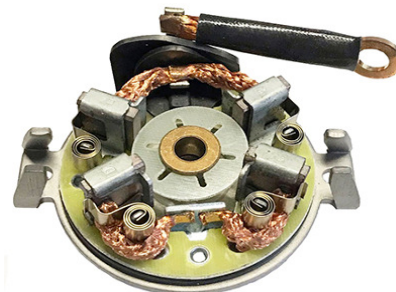

Carb. 4.5 x 18.5 x 13

P2513C

PORTA ESCOBILLA ARR. T.VALEO, CHEVROLET - GM: S10 Diesel, TrailBlazer Diesel 2.8

- A) 63.0/65.4
- B) 31.4
- C) 22.5
- D) 53.0
- E) 45.0