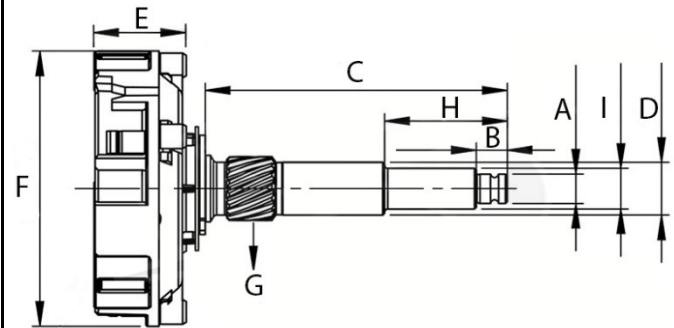

Z CANT. DE DIENTES PLANETARIO

- C) 97.9
- D) 12.0
- E) 12.0
- F) 69.9
- G) 10 E
- H) 21.0
- Z) 36 D

P1484

PLANETARIO T.BOSCH, BMW 316, 318, 325, 328, 525, 152, Arr. 0 001 108 115, 0 001 108 145

- C) 79.3
- D) 11.0
- F) 65.9
- G) 10 E
- H) 13.9
- I) 10.0
- Z) 37 D