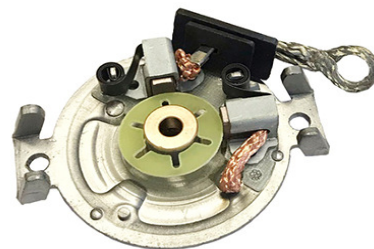

- A) 61.0
- B) 27.6
- C) 16.6
- D)
- E) 30.5

Carb. 4.2 x 11.8 x 11

P2508C

PORTA ESCOBILLA ARR. T. BOSCH , FIAT: Palio, Strada, Siena, Uno, Mobi, Fiorino, Doblo, Punto, Idea

- A) 64.0
- B)
- C) 20.3
- D) 70.5
- E) 40.0

Carb. 6 x 12 x13

P2509C

PORTA ESCOBILLA ARR. T. VALEO, JAC MOTORS: J2 1.5, J3 1.4

- A) 63.8
- B) 33.1
- C) 17.8
- D) 56.0
- E) 53.5

Carb. 5 x 14 x 15.5

P2510C

PORTA ESCOBILLA ARR. T. DENSO, BMW, MINI COOPER, TOYOTA, Corolla, Auris, Avensis, Verso, Yaris