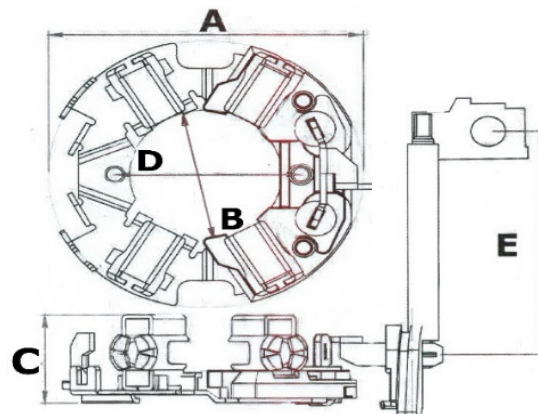

- A) 18.0
- B) 46.3
- C) 69.8
- D) 25.0
- Z) 37 D

P1560

PLANETARIO T.BOSCH, C/ ENGRANAJES BMW, ARR. 001 147 425

- A) 22.0
- B) 62.0
- C) 88.8
- D) 37.7
- Z) 42 D

P1561

PLANETARIO T.ISKRA, C/ ENGRANAJES, HATZ: 1B40 0 5, JCB: Motores 4.4 / 4.8 ARR. 11 131 995, 11 132 230, 11 131 849,

- A) 117.0
- B) 52.0
- C) 57.0
- D)
- E)

Carb. 9.5 x 19 x 19.5

P2332C

PORTA ESCOBILLAS T.DELCO 50 MT CATERPILLAR, JOHN DEERE

- A) 63.5
- B) 33.0
- C) 20.5
- D) 40.0
- E)

Carb. 7 X 16 X 15

P2507C

PORTA ESCOBILLAS, T.NIPONDENSO ,ISUZU, TOYOTA, SUZUKI, KUBOTA