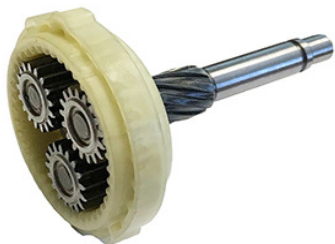

- B) 11.1
- C) 75.4
- D) 12.0
- E) 25.0
- F) 65.0
- G) 8 E
- I) 9.9
- Z) 41 D

P1488

PLANETARIO T. MITSUBISHI, FORD: Fusion, CHEVROLET: Captiva Camaro, Equinox, GMC: Acadia ARR. FORD: AC,

- A) 17.5
- B) 47.3
- C) 65.0
- D) 25.4
- Z) 41 D