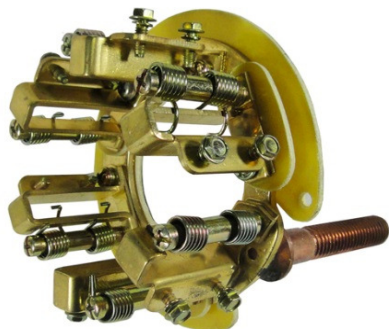

- A) 18.0
- B) 46.3
- C) 69.8
- D) 25.0
- Z) 37 D

P1560

PLANETARIO T.BOSCH, C/ ENGRANAJES BMW, ARR. 001 147 425

- A) 22.0
- B) 62.0
- C) 88.8
- D) 37.7
- Z) 42 D

P1561

PLANETARIO T.ISKRA, C/ ENGRANAJES, HATZ: 1B40 0 5, JCB: Motores 4.4 / 4.8 ARR. 11 131 995, 11 132 230, 11 131 849,

- A) 117.0
- B) 52.0
- C) 57.0
- D)
- E)

Carb. 9.5 x 19 x 19.5

P2332C

PORTA ESCOBILLAS T.DELCO 50 MT CATERPILLAR, JOHN DEERE

- A) 63.5
- B) 33.0
- C) 20.5
- D) 40.0
- E)

Carb. 7 X 16 X 15

P2507C

PORTA ESCOBILLAS, T.NIPONDENSO ,ISUZU, TOYOTA, SUZUKI, KUBOTA