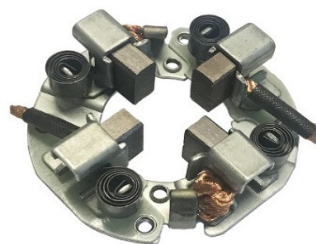

- A) 117.0
- B) 52.0
- C) 57.0
- D)
- E)

Carb. 9.5 x 19 x 19.5

P2332C

PORTA ESCOBILLAS T.DELCO 50 MT CATERPILLAR, JOHN DEERE

- A) 63.5
- B) 33.0
- C) 20.5
- D) 40.0
- E)

Carb. 7 X 16 X 15

P2507C

PORTA ESCOBILLAS, T.NIPONDENSO ,ISUZU, TOYOTA, SUZUKI, KUBOTA

- A) 61.0
- B) 27.6
- C) 16.6
- D)
- E) 30.5

Carb. 4.2 x 11.8 x 11

P2508C

PORTA ESCOBILLA ARR. T. BOSCH , FIAT: Palio, Strada, Siena, Uno, Mobi, Fiorino, Doblo, Punto, Idea

- A) 64.0
- B)
- C) 20.3
- D) 70.5
- E) 40.0