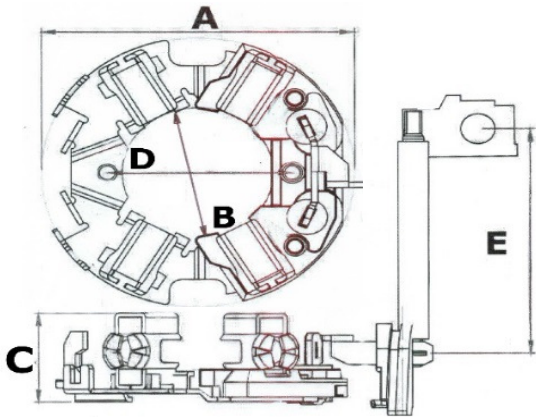

**P1555**

BOSCH, M. BENZ SPRINTER 210 CDI/316CDI/416/616, CLASSE C Z37

**P1556**

BOSCH, FIAT DUCATO 2.3  
MULTIJET. PEUGEOT: BOXER. CITROEN: JUMPER Z37

- A) 55.7
- B) 33.7
- C) 21.2
- D) 43.0
- E) 39.5

Carb. 5 x 16 x 13mm.

**P2476C**

PORTA ESCOBILLAS DE ARRANQUE T.BOSCH LADA PRIORA 1.4L, KALINA 12V.

- A) 59.4
- B) 34.1
- C) 23.2
- D) 43.0
- E) 60.4

Carb. 6 x 18 x 14.5mm.

**P2477C**

PORTA ESCOBILLA T. BOSCH WOLKSWAGEN BUS

- A) 59.4
- B) 34.1
- C) 23.2
- D) 43.0
- E) 39.6

Carb. 6 x 18 x 14.5mm.

**P2479C**

PORTA ESCOBILLA T. BOSCH ALFA ROMEO, FIAT, LANCIA, JOHN DEERE, CHRYSLER, JEEP, RENAULT

- A) 59.4
- B) 34.1
- C) 23.2
- D) 43.0
- E) 49.6

Carb. 6 x 18 x 14.5mm.

**P2480C**

AUDI: A4 2.0 TDI / 1.9 TDI / 2.0 TDI / 2.0 TDI Quattro, A6 2.0 TDI, SEAT: Exeo 2.0 TDI / TDI ST, SKODA: Superb 1.9 TDI / 2.0