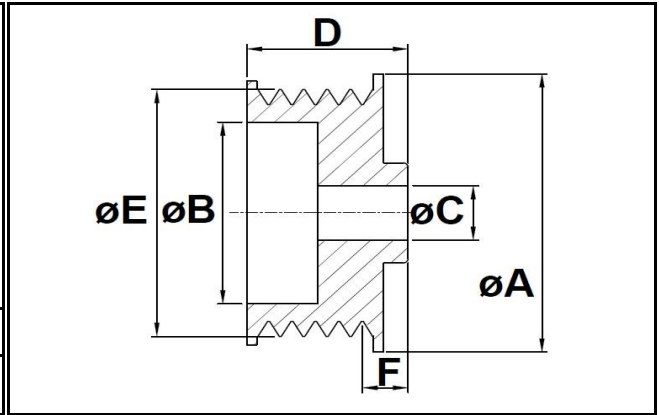

802488

TAPA ARR. DELCO REMY 29MT (10515818)

M0169

5 VIAS

POLEA ALTERNADOR T.DELCO CHEVROLET, ONIX SONIC NOVO PRISMA, 5 VIAS) Alternador: 94751297

M0166

6 VIAS

POLEA ALT T.MITSUBICHI-HITACHI, FORD: COURRIER. FESTA, KA, HONDA: CIVIC. FIT

M0167

5 VIAS

POLEA ALT. T.BOSCH, FIAT, FIORINO, PALIO, STRADA, UNO

M0168

6 VIAS

POLEA ALTERNADOR T.MITSUBISHI, FORD: Courier 1.3i-1.6, Ecosport 1.6i, Fiesta -1.3-1.6, Ka 1.0 -1.3i -1.6 -1.6i / 1.6i Flex.

C4134