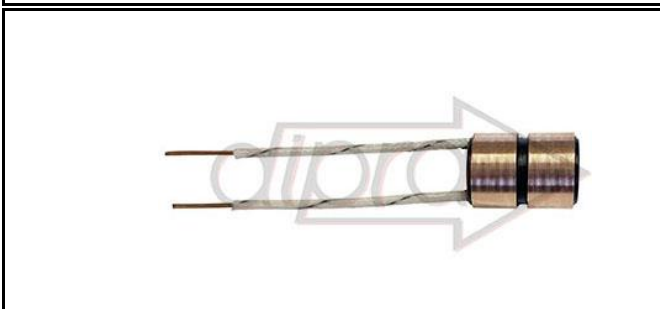

802488

TAPA ARR. DELCO REMY 29MT (10515818)

M0169

5 VIAS

POLEA ALTERNADOR T.DELCO CHEVROLET, ONIX SONIC NOVO PRISMA, 5 VIAS) Alternador: 94751297

M0166

6 VIAS

POLEA ALT T.MITSUBICHI-HITACHI, FORD: COURRIER. FESTA, KA, HONDA: CIVIC. FIT

M0167

5 VIAS

POLEA ALT. T.BOSCH, FIAT, FIORINO, PALIO, STRADA, UNO

M0168

6 VIAS

POLEA ALTERNADOR T.MITSUBISHI, FORD: Courier 1.3i-1.6, Ecosport 1.6i, Fiesta -1.3-1.6, Ka 1.0 -1.3i -1.6 -1.6i / 1.6i Flex.

C4134